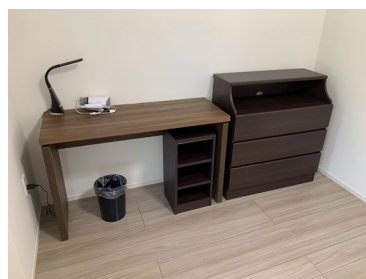

グローバルゲストハウス

居室内見取り図及び居室内写真(車いす利用者対応)

平面図(33㎡)

※ 棟・部屋により居室の状況が異なります。

①居室内写真 浴室

②居室内写真 トイレ

③居室内写真 ミニキッチン

④居室内写真 電動ベッド

⑤居室内写真 机、チェスト

設備・家具类等

設備、家具類	ゲストハウス	机、電動ベッド、棚、チェスト、クローゼット、エアコン、ユニットバス、トイレ、ミニキッチン、冷蔵庫、ドライヤー、電子レンジ、電気ケトル、インターネット(無線)
	マンスリーゲストハウス	机、電動ベッド、棚、チェスト、クローゼット、エアコン、ユニットバス、トイレ、ミニキッチン、冷蔵庫、ドライヤー、電子レンジ、インターネット(無線)
備品	ゲストハウス	寝具、タオル、バスタオル、歯ブラシセット、カミソリ、石けん、シャンプー、リンスなどをご用意しております。
	マンスリーゲストハウス	なし ※寝具、タオル、バスタオルはレンタル可能 (希望者のみ、別途寝具レンタル料(3,850円/月)が必要)
共用設備	洗濯室	洗濯機、乾燥機 それぞれ1回あたり100円

※寝間着はご持参いただくか、またはレンタル(300円/1着)することが可能です。

※寝具のセッティングは宿泊者自身でご対応いただく必要がございます。

※ご希望の方には、食器類(紙コップ、紙皿、箸、フォーク、スプーン、おしぼり)をお渡ししています。