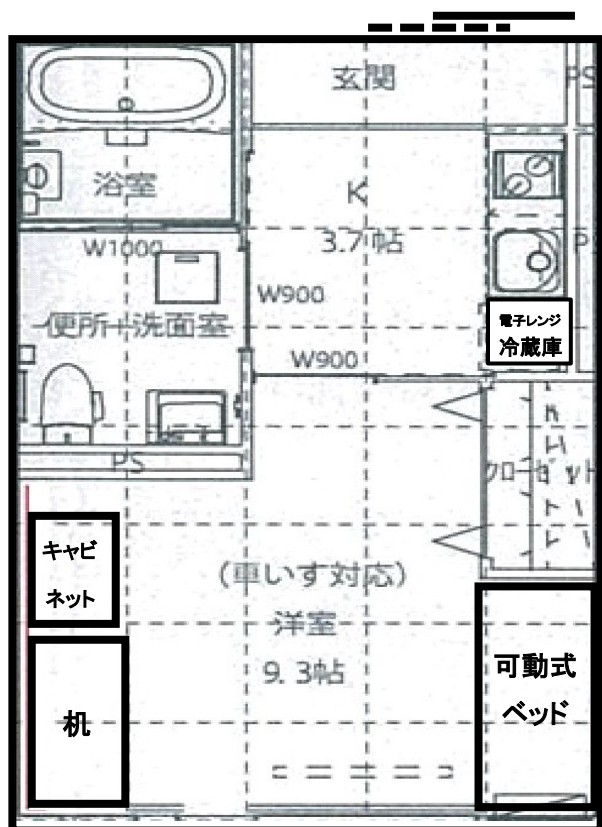

グローバルゲストハウス

居室内見取り図及び居室内写真(車いす利用者対応)

平面図(33㎡)

※ 棟・部屋により居室の状況が異なります。

①居室内写真 浴室

②居室内写真 トイレ

③居室内写真 ミニキッチン

④居室内写真 電動ベッド

⑤居室内写真 机、チェスト

設備・家具类等

設備、家具類	ゲストハウス	机、電動ベッド、棚、チェスト、クローゼット、エアコン、ユニットバス、トイレ、ミニキッチン、冷蔵庫、ドライヤー、電子レンジ、電気ケトル、インターネット(無線)
	マンスリーゲストハウス	机、電動ベッド、棚、チェスト、クローゼット、エアコン、ユニットバス、トイレ、ミニキッチン、冷蔵庫、ドライヤー、電子レンジ、インターネット(無線)
備品	ゲストハウス	寝具、タオル、バスタオル、歯ブラシセット、カミソリ、石けん、シャンプー、リンスなどをご用意しております。
	マンスリーゲストハウス	なし ※寝具、タオル、バスタオルはレンタル可能 (希望者のみ、別途寝具レンタル料(3,850円/月)が必要)
共用設備	洗濯室	洗濯機、乾燥機 それぞれ1回あたり100円